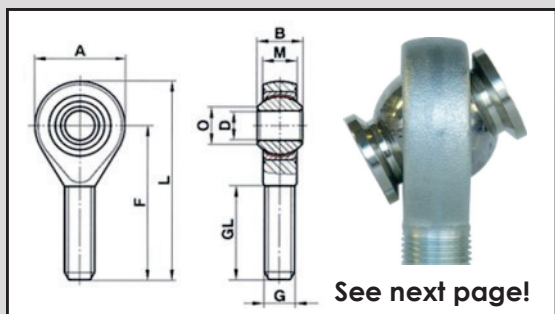

BALL

- 52100 Bearing Steel
- Heat Treated Hrc 58-64
- Hard Chrome Plated
- Precision cut

BODY

- Chromoly Steel
- Heat Treated
- Protective Coated for Corrosion Resistance

LINER

- PTFE
- Kevlar
- Self-Lubricating
- Self-Sealing

See next page!

Right thread

Code	D	B	M	A	F	L	O	G	GL	Static Load Co kN	Price ex. VAT 1-9	Price ex. VAT 10-24	Price ex. VAT 25 or more
10640105	6	9	7	20	37	46	10	M6	22	11,2	€ 5,88	€ 4,12	€ 3,53
10640110	8	12,8	9	24	42	54	10,4	M8	25	19,5	€ 7,20	€ 5,04	€ 4,31
10640115	10	13,8	10,4	28	48	62	13,2	M10	29	31,7	€ 9,15	€ 6,40	€ 5,49
10640120	12	15,8	11,9	32	54	70	15,7	M12	33	48,8	€ 10,90	€ 7,63	€ 6,54
10640125	12	15,8	11,9	32	54	70	15,7	M12x1,25	33	48,8	€ 10,90	€ 7,63	€ 6,54
10640130	12	15,8	11,9	32	54	70	15,7	M12x1,50	33	48,8	€ 10,90	€ 7,63	€ 6,54
10640135	14	18,8	13,2	36	60	78	16,6	M14	36	65,8	€ 12,20	€ 8,55	€ 7,32
10640140	14	18,8	13,2	36	60	78	16,6	M14x1,50	36	65,8	€ 12,20	€ 8,55	€ 7,32
10640145	16	20,8	14,9	42	66	87	20	M16	37	80	€ 13,51	€ 9,45	€ 8,10
10640150	16	20,8	14,9	42	66	87	20	M16x1,50	37	80	€ 13,51	€ 9,45	€ 8,10
10640155	18	22,8	16,4	46	72	95	22,4	M18x1,50	42,5	95	€ 16,34	€ 11,44	€ 9,81
10640160	20	24,8	17,8	50	78	103	24,6	M20x1,50	47	107	€ 22,67	€ 15,87	€ 13,60